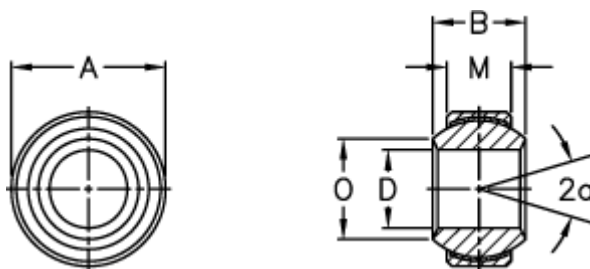

Varenummer: 03406050  
Beskrivelse: Fluro Ledleje GXSW 5

## Mål

A	= 13	Størrelse	= 5
a (grader)	= 13	Tilladelige o/min	= 600
B	= 8	Vægt	= 6
D	= 5		
Dynamisk belastning C (kN)	= 7.5		
M	= 6		
O	= 7.7		
Statisk belastning C0 (kN)	= 12.5		